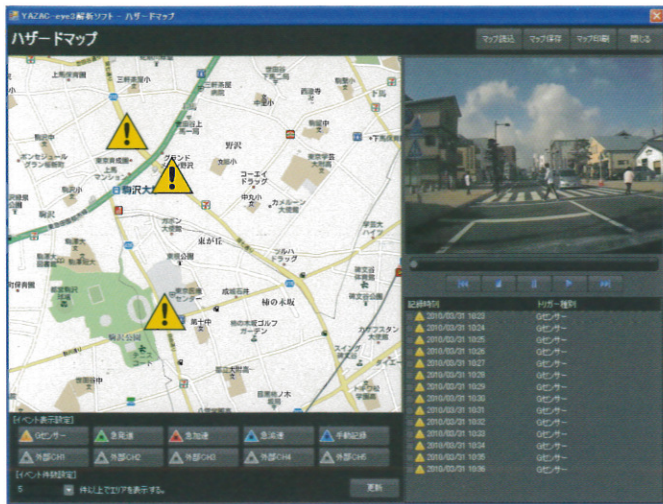

矢崎常時記録型ドライブレコーダー

YAZAC-eye3

危険な場所が見える!

5カメラで見える!

独自の「見える」で
予防安全を見通す
YAZAC-eye3

鮮明画像で見える!

見たい画像が
すぐ見える!

Coming soon...

YAZAC-eye3なら、予防安全のメリットが豊富です。

危険な場所が見える!

記録カードを挿すだけでG値・急加速・急減速などの位置と回数を分析して、**御社専用のハザードMAPを作成**します。これにより実態に基づいた安全運転指導が可能となり、予防安全に貢献します。

●ハザードマップとは地図上に危険地帯を表現したものです。

鮮明画像で見える!

矢崎独自の技術で、鮮明画像を実現!

今まで見えなかった前方車両のナンバープレート・標識・信号の色などが鮮明に見えます。**現場の状況をよりリアルに再現・解析**できます。

※ナンバープレート認識は対象車両の位置・道路環境・天候等により見えない場合があります。

※40km/h走行中画像

見たい画像がすぐ見える!

常時データとトリガーデータを別々に保存。検索項目に必要な情報を入れるだけで、**手間をかけずに見たい画像をスピード表示**。乗務員にその場で安全運転教育することができます。

5カメラで見える!

業界初、5台のカメラ接続を実現!

前・左後・後の3箇所に加えて、さらに2台の設置が可能のため**ドライバーの死角まで記録が可能**です。安全運転の他、ドライバーの運転状況及び車内安全指導にも活用できます。