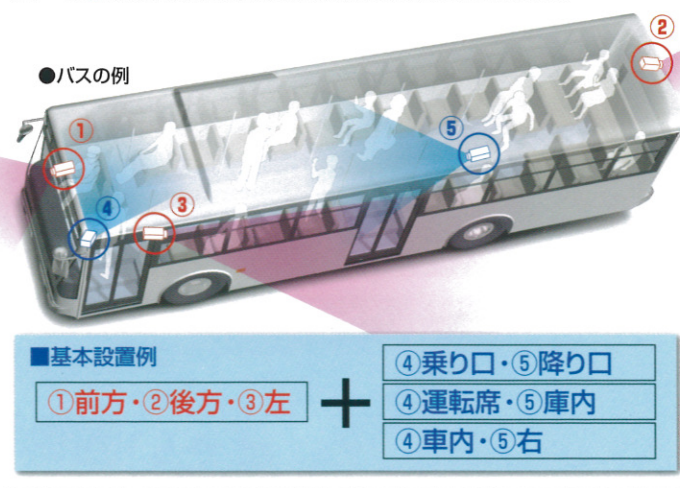

矢崎常時記録型ドライブレコーダー

YAZAC-eye3

危険な場所が見える!

5カメラで見える!

独自の「見える」で
予防安全を見通す
YAZAC-eye3

鮮明画像で見える!

見たい画像が
すぐ見える!

Coming soon...

YAZAC-eye3なら、予防安全のメリットが豊富です。

危険な場所が見える!

記録カードを挿すだけでG値・急加速・急減速などの位置と回数を分析して、**御社専用のハザードMAPを作成**します。これにより実態に基づいた安全運転指導が可能となり、予防安全に貢献します。

●ハザードマップとは地図上に危険地帯を表現したものです。

鮮明画像で見える!

矢崎独自の技術で、鮮明画像を実現!

今まで見えなかった前方車両のナンバープレート・標識・信号の色などが鮮明に見えます。**現場の状況をよりリアルに再現・解析**できます。

※ナンバープレート認識は対象車両の位置・道路環境・天候等により見えない場合があります。

※40km/h走行中画像

見たい画像がすぐ見える!

常時データとトリガーデータを別々に保存。検索項目に必要な情報を入れるだけで、**手間をかけずに見たい画像をスピード表示**。乗務員にその場で安全運転教育することができます。

5カメラで見える!

業界初、5台のカメラ接続を実現!

前・左後・後の3箇所に加えて、さらに2台の設置が可能のため**ドライバーの死角まで記録が可能**です。安全運転の他、ドライバーの運転状況及び車内安全指導にも活用できます。