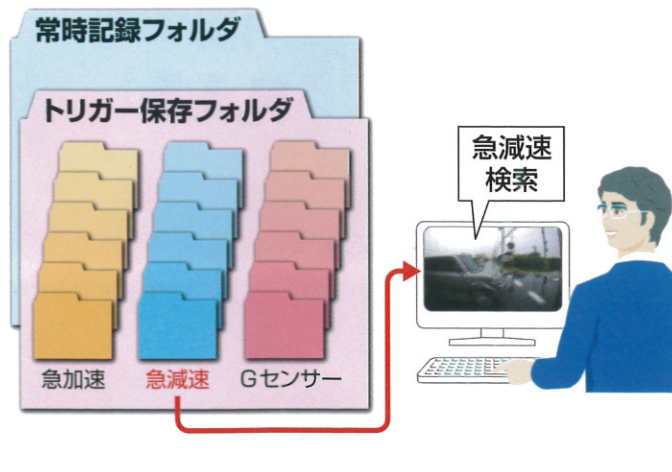

矢崎常時記録型ドライブレコーダー

YAZAC-eye3

危険な場所が見える!

5カメラで見える!

独自の「見える」で
予防安全を見通す
YAZAC-eye3

鮮明画像で見える!

見たい画像が
すぐ見える!

Coming soon...

YAZAC-eye3なら、予防安全のメリットが豊富です。

危険な場所が見える!

記録カードを挿すだけでG値・急加速・急減速などの位置と回数を分析して、**御社専用のハザードMAPを作成**します。これにより実態に基づいた安全運転指導が可能となり、予防安全に貢献します。

●ハザードマップとは地図上に危険地帯を表現したものです。

鮮明画像で見える!

矢崎独自の技術で、鮮明画像を実現!

今まで見えなかった前方車両のナンバープレート・標識・信号の色などが鮮明に見えます。**現場の状況をよりリアルに再現・解析**できます。

※ナンバープレート認識は対象車両の位置・道路環境・天候等により見えない場合があります。

※40km/h走行中画像

見たい画像がすぐ見える!

常時データとトリガーデータを別々に保存。検索項目に必要な情報を入れるだけで、**手間をかけずに見たい画像をスピード表示**。乗務員にその場で安全運転教育することができます。

5カメラで見える!

業界初、5台のカメラ接続を実現!

前・左後・後の3箇所に加えて、さらに2台の設置が可能のため**ドライバーの死角まで記録が可能**です。安全運転の他、ドライバーの運転状況及び車内安全指導にも活用できます。